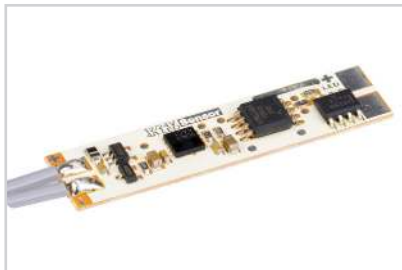

017219
SENS-4A (провод 1.5м)

Микровыключатель