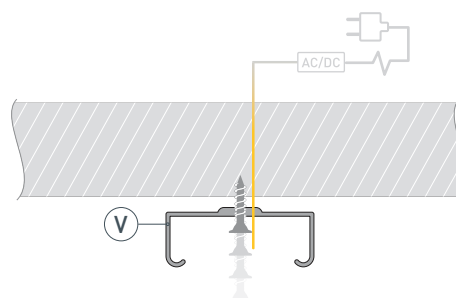

# РУКОВОДСТВО ПО МОНТАЖУ ПРОФИЛЯ

Необходимые компоненты

- |   |   |         |   |   |                    |   |   |        |
|---|---|---------|---|---|--------------------|---|---|--------|
| Ⓘ |  | Профиль | ⓓ |  | Заглушка           | Ⓥ |  | Крепеж |
| Ⓜ |  | Экран   | Ⓦ |  | Светодиодная лента |   |   |        |

- 1** / Закрепите крепежи Ⓥ на поверхности и выведите кабель от блока питания для светодиодной ленты.

- 2** / Установите в профиль Ⓘ светодиодную ленту Ⓦ.

- 3** / Установите профиль Ⓘ в крепежи Ⓥ и соедините кабели питания светодиодной ленты.