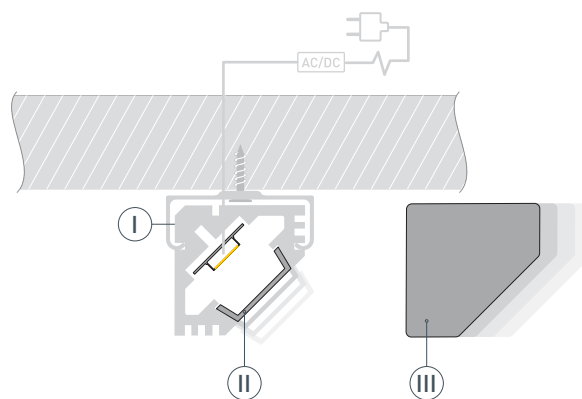

# РУКОВОДСТВО ПО МОНТАЖУ ПРОФИЛЯ

Необходимые компоненты

- |   |   |         |   |   |                    |   |   |        |
|---|---|---------|---|---|--------------------|---|---|--------|
| Ⓘ |  | Профиль | ⓓ |  | Заглушка           | Ⓥ |  | Крепеж |
| Ⓜ |  | Экран   | Ⓦ |  | Светодиодная лента |   |   |        |

- 1** / Закрепите крепежи Ⓥ на поверхности и выведите кабель от блока питания для светодиодной ленты.

- 2** / Установите в профиль Ⓘ светодиодную ленту Ⓦ.

- 3** / Установите профиль Ⓘ в крепежи Ⓥ и соедините кабели питания светодиодной ленты.

- 4** / Установите на профиль Ⓘ экран Ⓜ, а затем заглушки ⓓ.