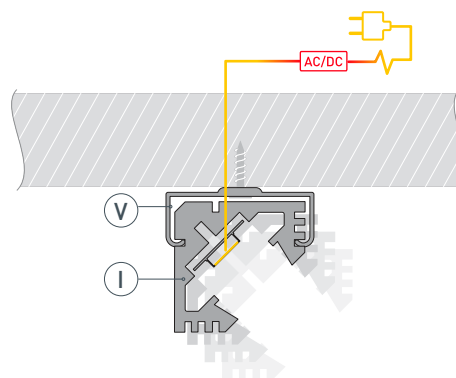

# РУКОВОДСТВО ПО МОНТАЖУ ПРОФИЛЯ

Необходимые компоненты

- |   |   |         |   |   |                    |   |   |        |
|---|---|---------|---|---|--------------------|---|---|--------|
| Ⓘ |  | Профиль | ⓓ |  | Заглушка           | Ⓥ |  | Крепеж |
| Ⓜ |  | Экран   | Ⓦ |  | Светодиодная лента |   |   |        |

- 1** / Закрепите крепежи Ⓥ на поверхности и выведите кабель от блока питания для светодиодной ленты.

- 2** / Установите в профиль Ⓘ светодиодную ленту Ⓦ.

- 3** / Установите профиль Ⓘ в крепежи Ⓥ и соедините кабели питания светодиодной ленты.

- 4** / Установите на профиль Ⓘ экран Ⓜ, а затем заглушки ⓓ.