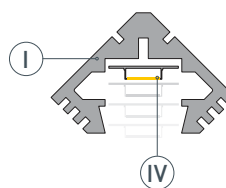

# РУКОВОДСТВО ПО МОНТАЖУ ПРОФИЛЯ

Необходимые компоненты

- |   |   |         |   |   |                    |   |   |        |
|---|---|---------|---|---|--------------------|---|---|--------|
| Ⓘ |  | Профиль | ⓓ |  | Заглушка           | Ⓥ |  | Крепеж |
| Ⓜ |  | Экран   | Ⓦ |  | Светодиодная лента |   |   |        |

- 1** / Закрепите крепежи Ⓥ на поверхности и выведите кабель от блока питания для светодиодной ленты.

- 2** / Установите в профиль Ⓘ светодиодную ленту Ⓦ.

- 3** / Установите профиль Ⓘ в крепежи Ⓥ и соедините кабели питания светодиодной ленты.