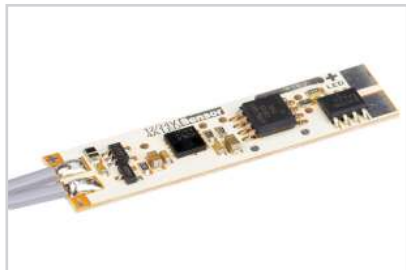

СОПУТСТВУЮЩИЕ ТОВАРЫ И АКСЕССУАРЫ

Приобретаются отдельно

Микровыключатель

017216
SENS-4A

Микровыключатель