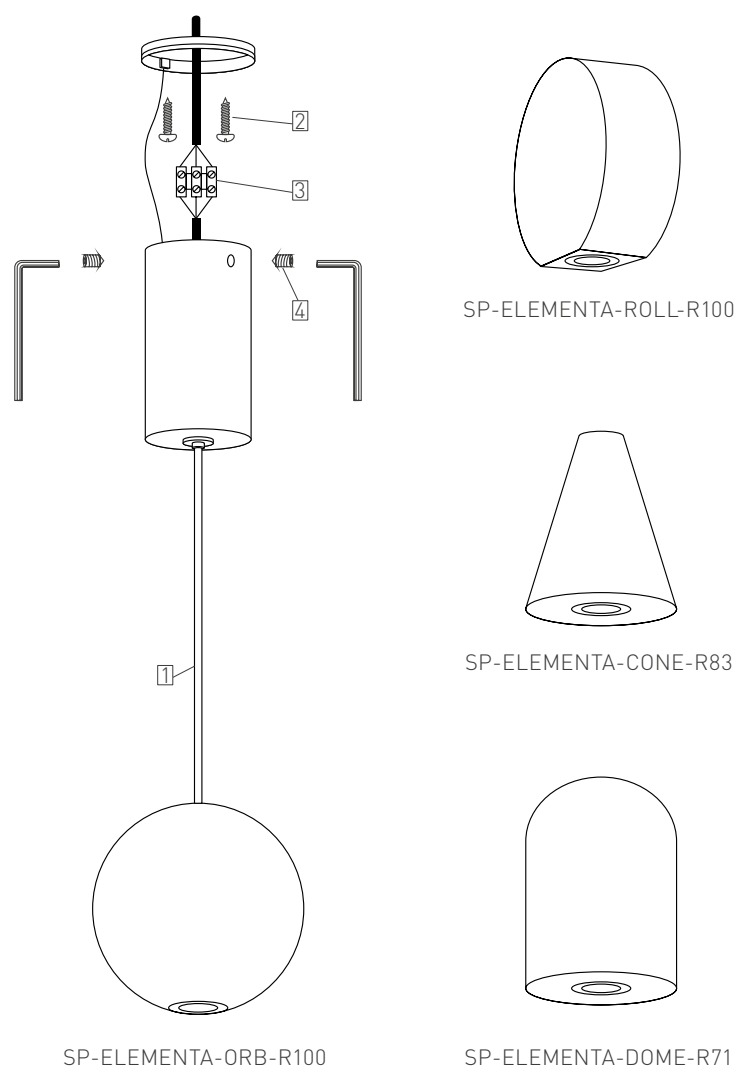

* Указано типовое значение.

УСТАНОВКА И ПОДКЛЮЧЕНИЕ

- Используя ключ из комплекта поставки, открутите винты крепления монтажного основания [4] и снимите его.
- Используя метизы [2] из комплекта поставки, закрепите монтажное основание светильника на потолке.
- Подключите провода сетевого питания AC 230 В к клеммной колодке светильника [3], соблюдая маркировку проводов питания: L — коричневый, «фаза»; N — синий, «ноль»; PE — желто-зеленый, «земление».
- Присоедините светильник к монтажному основанию и закрепите винтами [4].
- Включите питание светильника и проверьте его работоспособность.
- При необходимости отрегулируйте высоту подвеса плафона светильника [1], для чего измените длину подвесных тросов с помощью цангового зажима.

Рис. 1. Установка и подключение светильника

СОПУТСТВУЮЩИЕ ТОВАРЫ И АКСЕССУАРЫ

⚠️ **ПРИБРЕТАЮТСЯ ОТДЕЛЬНО**

Подвес с питанием для светильников
ELEMENTA

039388

Кабель питания ARL-ELEMENTA-2x0.3-CU (WH)

Подвес с питанием для светильников
ELEMENTA